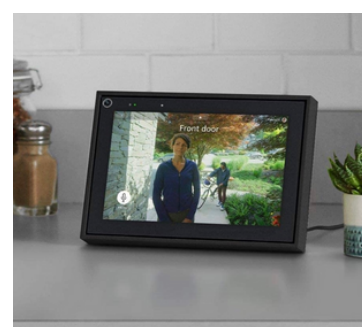

PORTAL MINI FACEBOOK

- Es una videollamada inteligente con Alexa integrado que permite sumar hasta 50 usuarios en sus smart phones y tablets con messenger o whatsapp, incluso si no tienen el portal.
- El portal es privado por diseño, todas las llamadas están cifradas y se puede desactivar fácilmente la cámara y el micrófono, o bloquear la lente de la cámara con un solo interruptor.
- Con activaciones adicionales de la cuenta, puede disfrutar de música, videos, noticias, juegos y mucho más de aplicaciones como Spotify, Pandora, iHeartRadio, Zoom y Workplace de Facebook, entre otras.