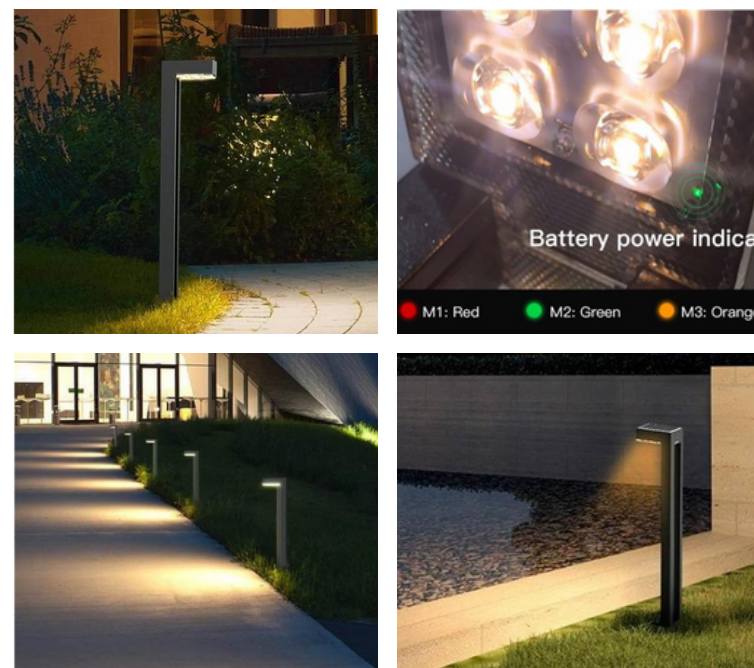

4 metros

LÁMPARA SOLAR DE PISO

- Lámpara solar de piso para exteriores, senderos y/o caminos
- Se venden en cajas de dos unidades
- Tecnología ALS2.3 compatible con iluminación de 10 días
- Aleación de aluminio integrada y resistente a la intemperie
- LED de alta eficiencia y diseño único que hace que el brillo dure 3 a 4 veces más que las luces normales del jardín
- Diseño fácil de instalar
- Mantiene brillo 100% toda la noche