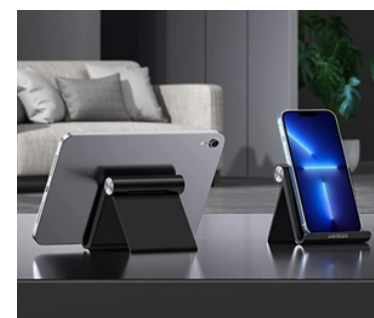

45°

SOPORTE PARA CELULAR / MINI TABLET

- El soporte Ugreen para escritorio sostiene tu teléfono inteligente o mini Tablet en un ángulo cómodo, ideal para ver y grabar vídeos, leer, navegar por la web, jugar juegos o llamadas en FaceTime.
- Con un tamaño pequeño de 9,4 x 8,4 cms., el soporte es fácil de plegar y guardar en tu bolsillo.
- Un compañero perfecto para viajes, hogar y oficina.
- Simplemente ajusta y elige tus ángulos de visión preferidos de 15° a 100°.
- Este soporte universal se adapta a smartphones de 10 a 20 centímetros, mini tableta, e-reader con grosor de hasta 1,40 centímetros.
- Material ABS de alta calidad para este soporte de teléfono para escritorio duradero en uso.
- Las almohadillas de silicona en la parte inferior y la base protegen tanto tu teléfono móvil como el soporte de deslizamientos y arañazos.